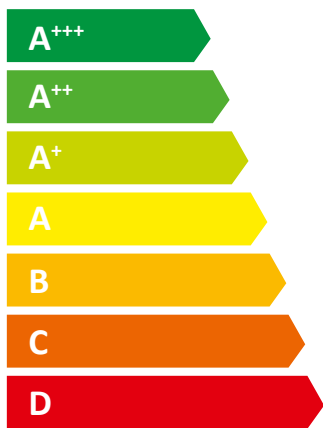

ENERG

енергия · ενεργεια

Y

UA

IE

IA

ÖkoFEN

Pellematic PES48

A+

48 kW