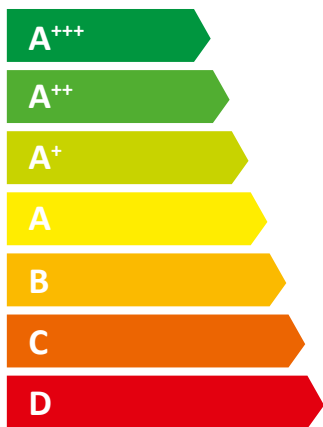

ENERG

енергия · ενέργεια

Y

UA

IE

IA

ÖkoFEN

Pellematic PES20

A+

20 kW