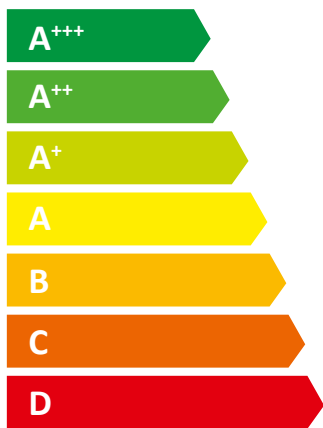

10 kW

ENERG

енергия · ενεργεια

Y

UA

IE

IA

ÖkoFEN